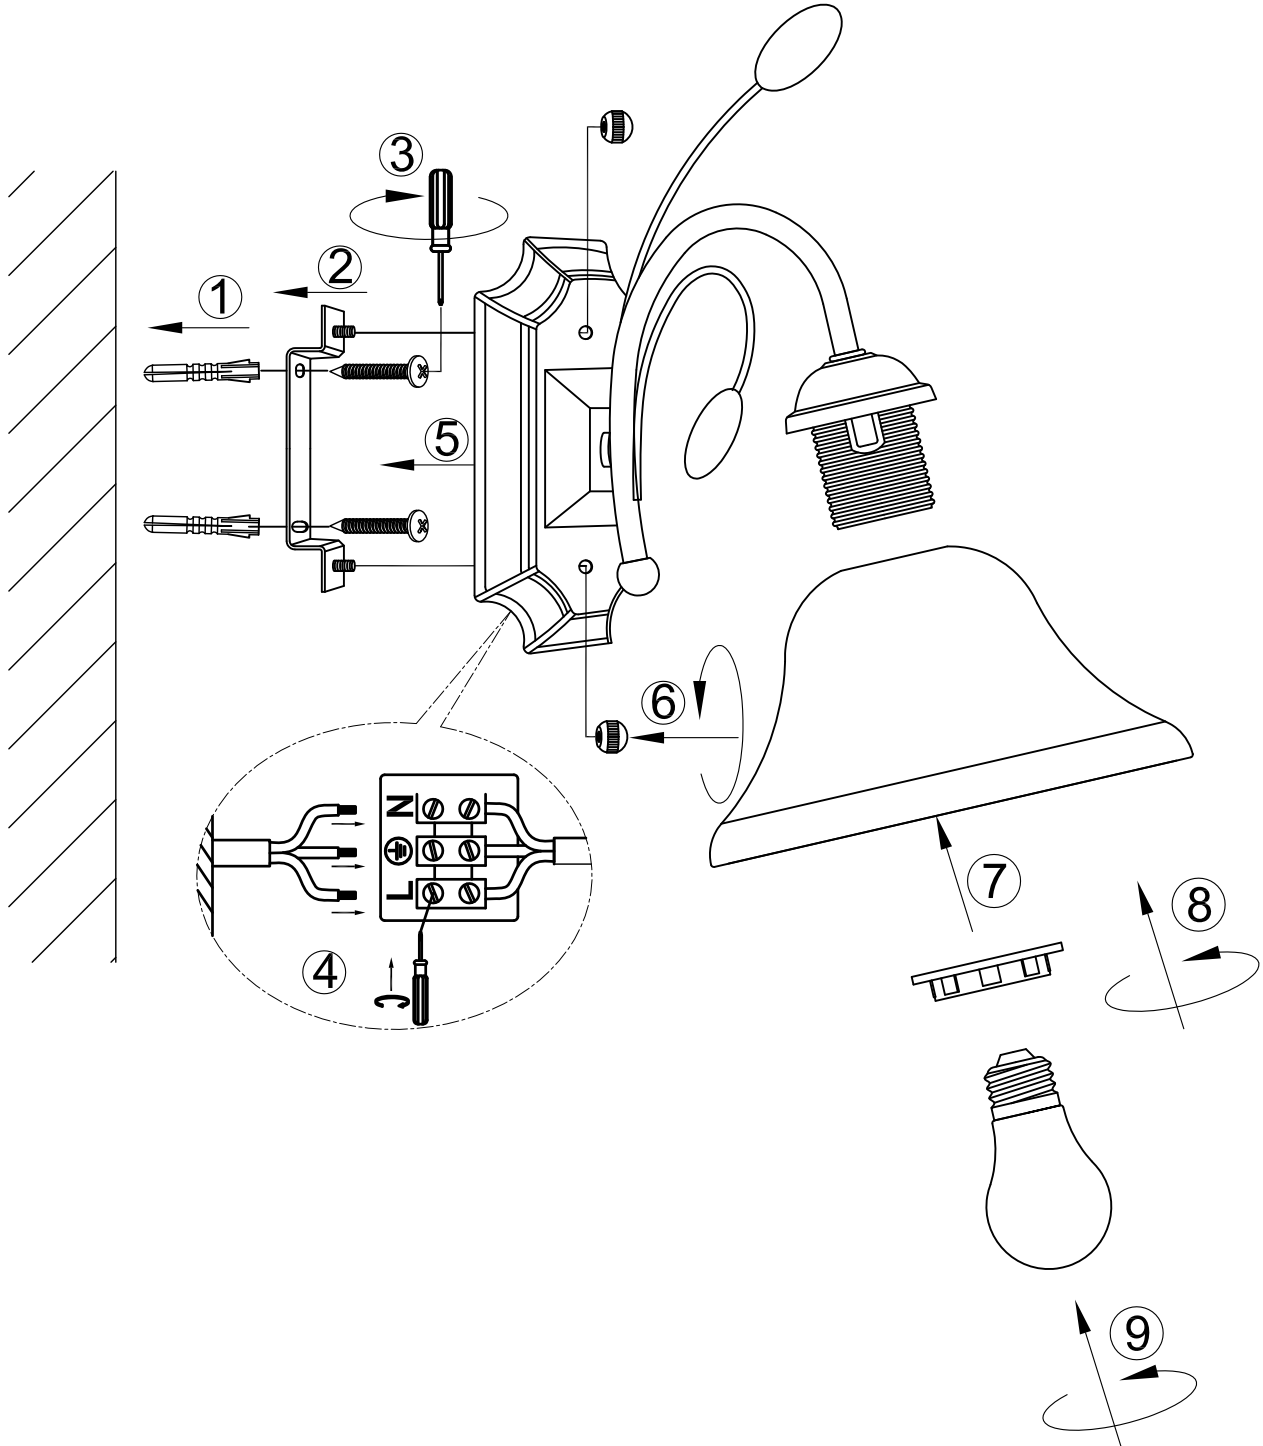

**GLOBO**  
 LIGHTING  
 www.globo-lighting.com

69007-1W

**B**

GLOBO Handels GmbH  
 St. Peter 38  
 A-9184 St. Jakob / Rosental